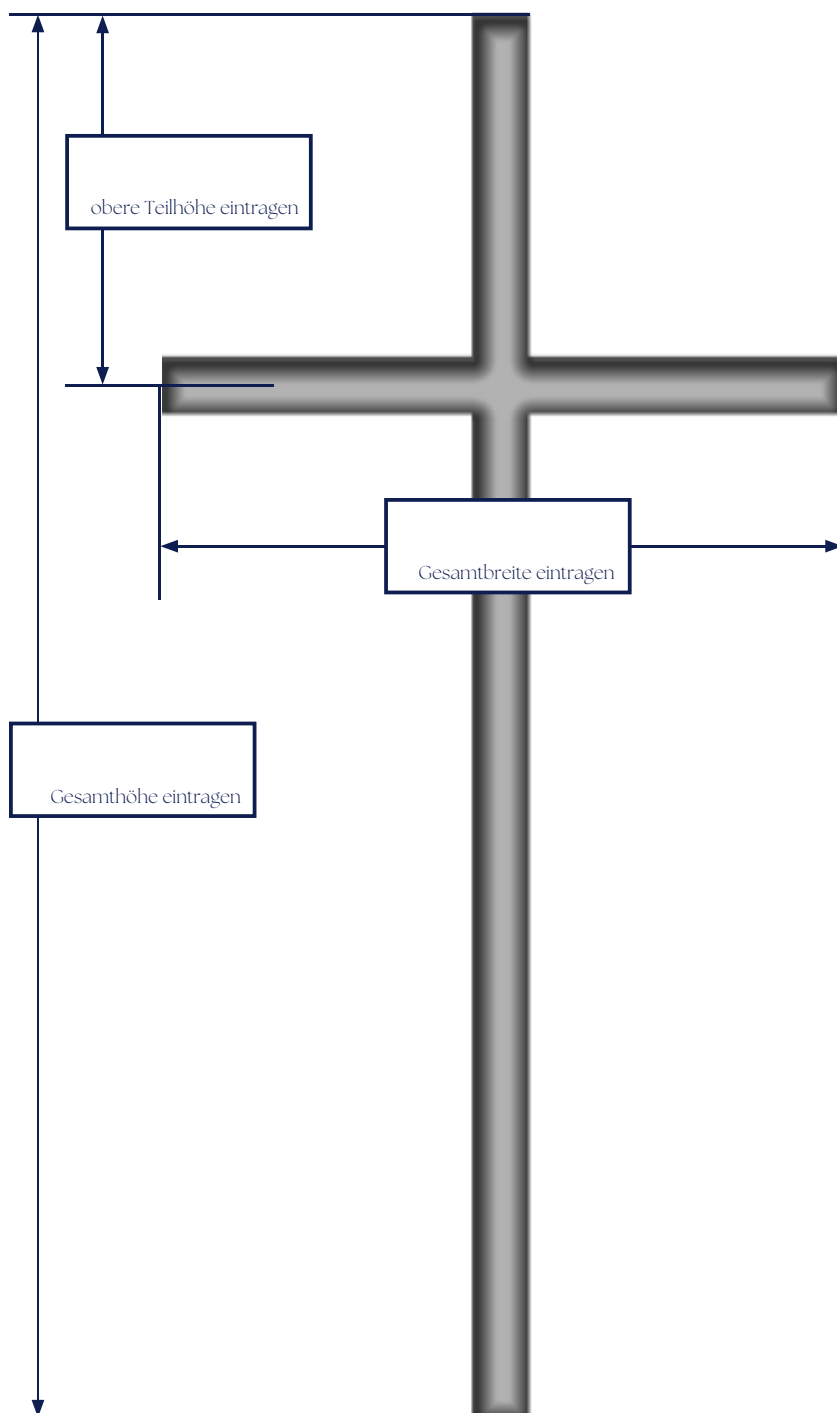

## Standkreuz

Plintenmaß Standard  $\varnothing$  4 cm

## Wandkreuz

### Befestigungspunkte Querbalken

cm von links

cm von rechts

## Vierkantmaterial

10 x 10 mm      12 x 12 mm  
15 x 15 mm